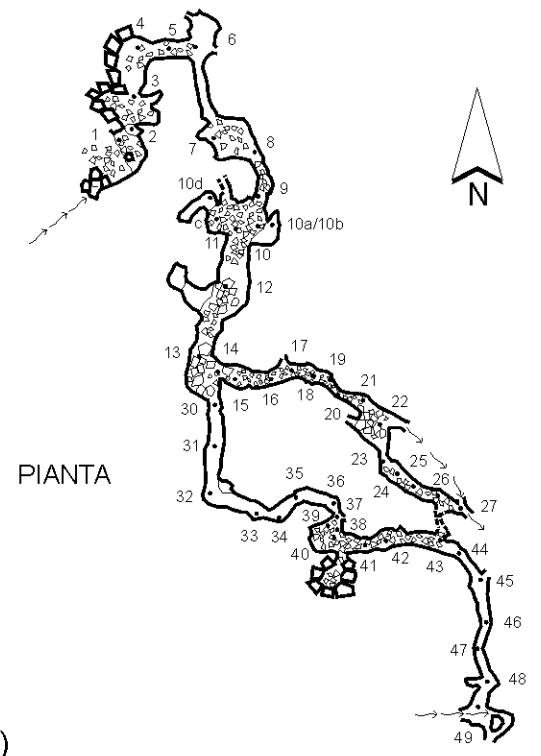

SEZIONE

SEZIONI TRASVERSALI

PIANTA

Speleo GAM Mezzano (RA) **GROTTA DI SELVA ER RA 765** Monte di Rrontana (Brisighella)

Rilievo, aprile 1995: Massimo Ercolani, Piero Lucci, Baldo Sansavini